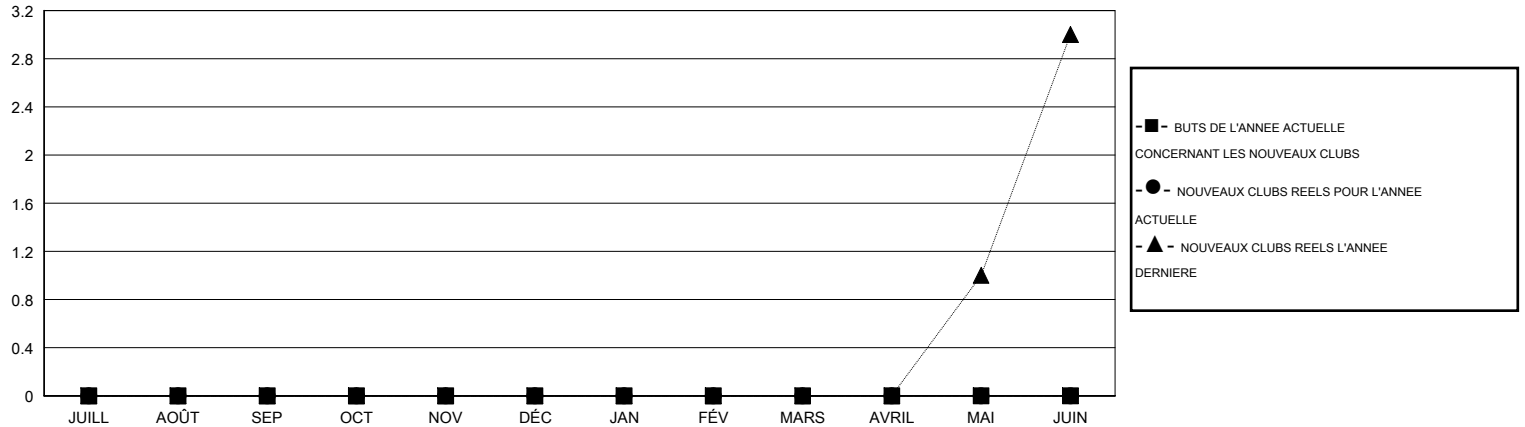

MONTHLY MEMBERSHIP PROGRESS REPORT

District 414

Results as of: 5/31/2016

GMT: Ahmed Mostafa

LIEU TUNISIA

RC EME 6-Afi

Clubs					Membres				
RESULTATS POUR 2015-2016					RESULTATS POUR 2015-2016				
TRIMESTRE	BUT CONCERNANT LES NOUVEAUX CLUBS	NOUVEAUX CLUBS	CLUBS ANNULÉS	GAIN NET/PERTE NETTE	TRIMESTRE	BUT CONCERNANT LES NOUVEAUX MEMBRES	MEMBRES FONDATEURS ET NOUVEAUX AJOUTÉS	MEMBRES RADIÉS	GAIN NET/PERTE NETTE
JUILL/AOÛT/SEP	0	0	0	0	JUILL/AOÛT/SEP	0	6	35	-29
OCT/NOV/DÉC	0	0	1	-1	OCT/NOV/DÉC	0	14	36	-22
JAN/FÉV/MARS	0	0	1	-1	JAN/FÉV/MARS	0	14	24	-10
AVRIL/MAI/JUIN	0	0	1	-1	AVRIL/MAI/JUIN	0	31	45	-14

BUTS ET NOUVEAUX CLUBS REELS - CUMULATIF