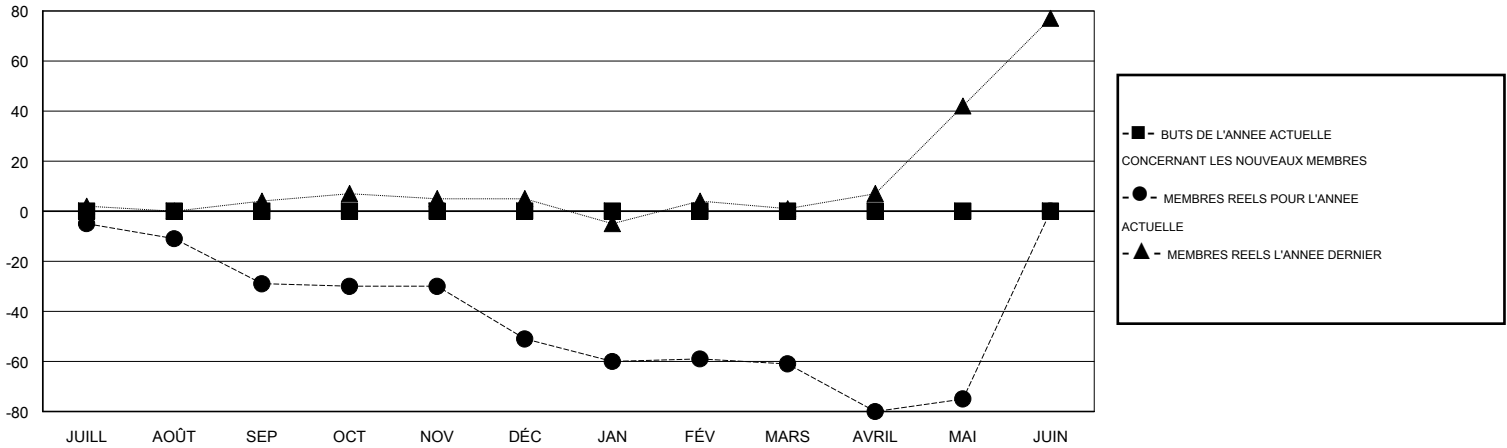

BUTS ET MEMBRES REELS - CUMULATIF

CLUBS RADIÉS: 3	21 CLUBS OF 33 ONT AJOUTE 1 OU PLUSIEURS NOUVEAUX MEMBRES	DISTRIBUTION PAR SEXE
		HOMME 346 (52.42%)
		FEMME 314 (47.58%)
MEMBRES RADIÉS		
DECEDE 0	CLIQUER ICI POUR AVOIR LES DONNEES DE L'EVALUATION DE SANTE	MEMBRES D'UNITE FAMILIALE 103
CLUB ANNULE 62		CHEF DE FAMILLE 47
AUTRE 78		N'EST PAS CHEF DE FAMILLE 56
TOTAL 140